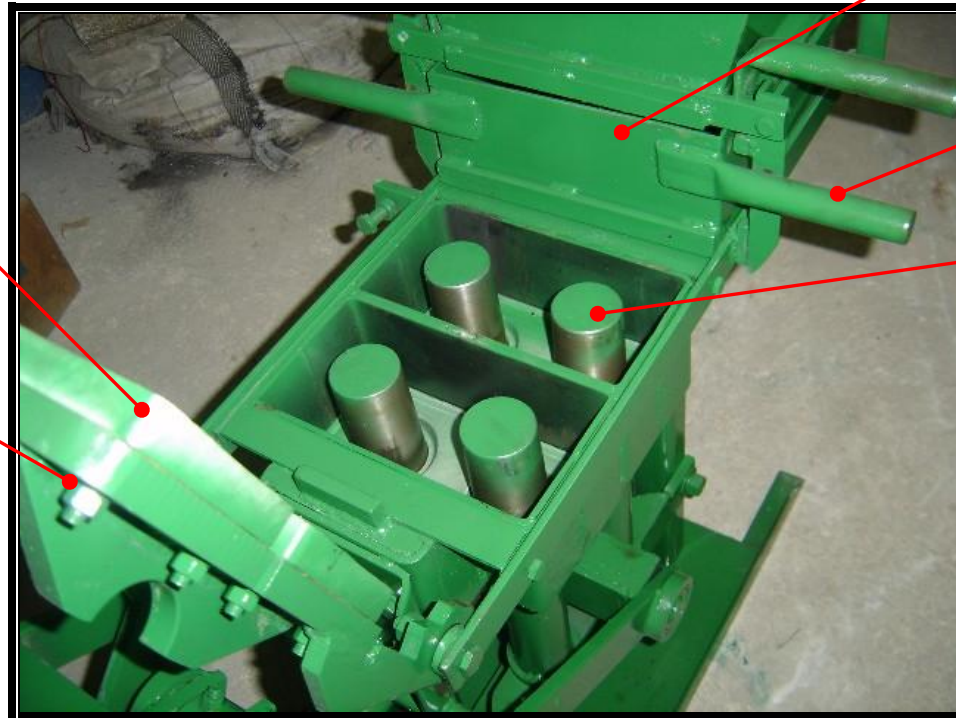

Bricka Brick

COUVERCLE STABI-12 Levé
TAPA STABI-12 Levantada

VIS du COUVERCLE de Moule
TORNILLO de la TAPA de Molde

TIROIR d' Alimentation
CAJON de Alimentación

POIGNÉE ouverture de la Trémie
Mando para abertura de la Tolva

CHANDELLES
MACHOS

BRICKaBRICK-12 – MOULE Ouvert – On observe les deux FONDOS de MOULE STABI-12 et les Chandelles
BRICKaBRICK-12 – MOLDE Abierto – Se observa los dos FONDOS de MOLDE STABI-12 y los Machos